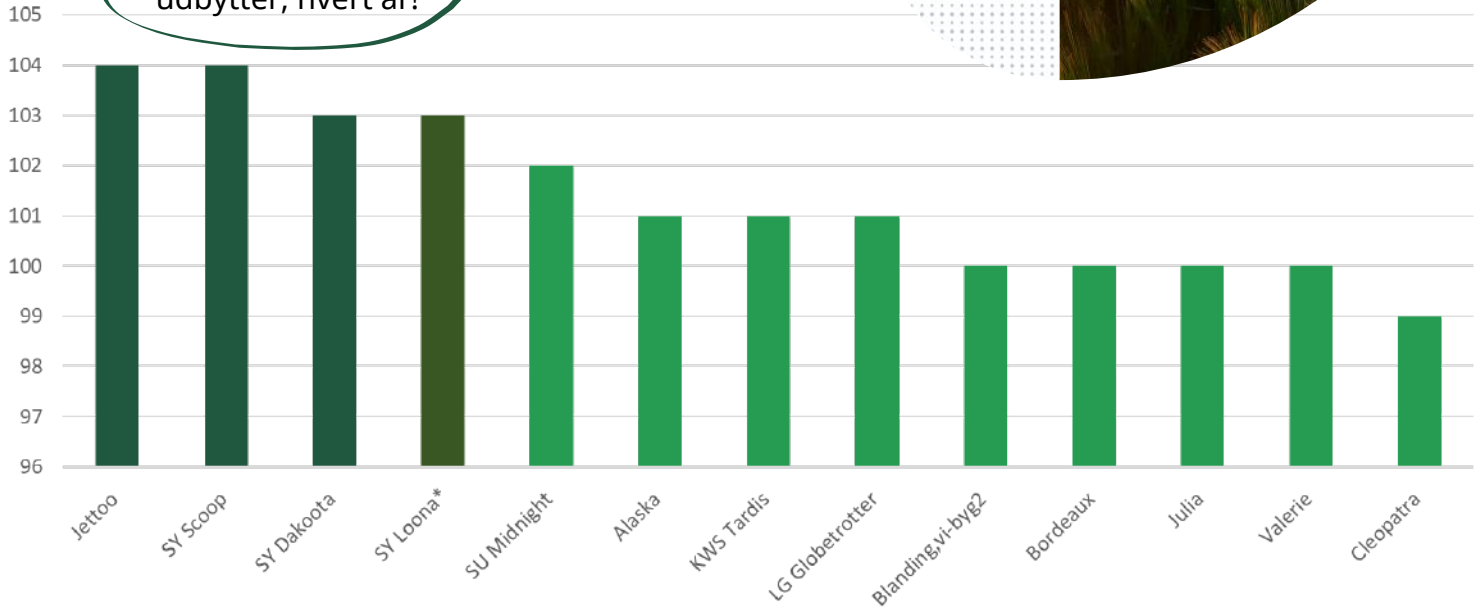

## Første sort på markedet med resistens overfor havrerødsot

SY Zoomba har fuld resistens (YD4) overfor havrerødsot, samt stærk tolerance overfor hvededværgvirus overført af cikader. Modsat nuværende sorter på markedet som kun har en tolerance og stadig kan videreføre virus til nabomarker.

I grafen nedenfor ses 2 års test, der undersøger mængden af virus (havrerødsot) i planterne. Testen viser ubetydelig tilstedeværelse og derfor ingen opformering af havrerødsot i de resistente sorter.

Kontrolleret havrerødsot ELISA test

# Landsforsøg vinterbyg 3 års gns. (2021 - 2023) - Kerneudb. (fht)

Stabile høje udbytter, hvert år!

Kilde: sortinfo.dk. \* SY Loona data fra 2022-2023.

Ny sort med højt udbyttepotentiale