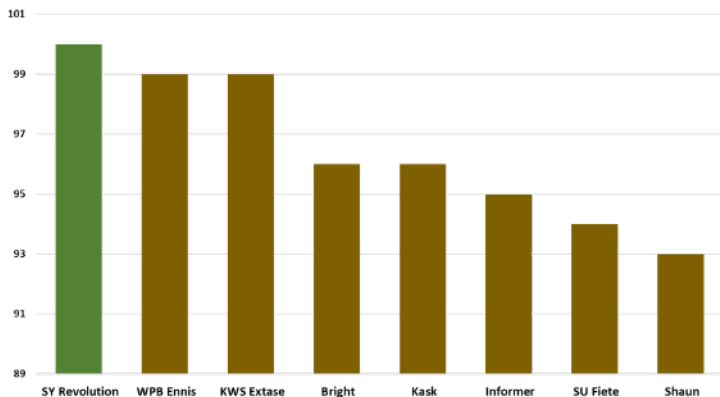

SY REVOLUTION

✓ Dansk brødhvedeliste 2024

Ny brødhvedesort SY Revolution topper i udbytte i landsforsøgene.

SY Revolution blev optaget på den danske brødhvedeliste i februar 2024. Med et stabilt højt udbytteforholdstal på 100 i landsforsøgene fra 2022-2023, rangerer SY Revolution som Danmarks højest ydende brødhvedesort.

Kerneudbytte (fht) brødhvedesorter landsforsøgene 2022-2023

Kilde: sortinfo.dk.