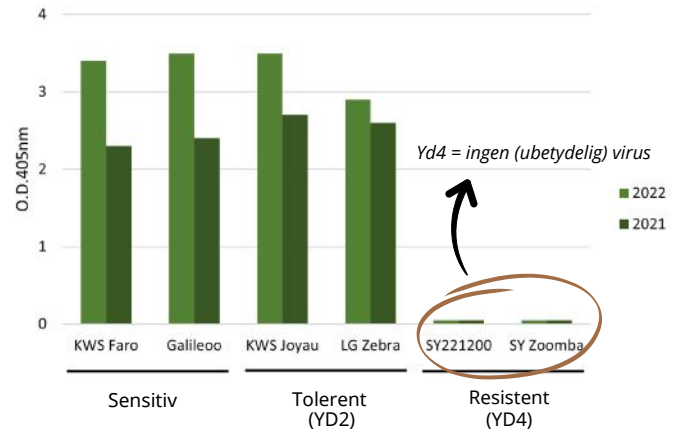

## Dyrkningstips

SY Zoomba er en helt ny sort fra Syngenta. Den har samme robusthed som vores andre hybridsorter og er særligt velegnet til tidlig såning, da den er resistent overfor havrerødsot og derfor ikke behøver at blive behandlet mod lus.

## Første sort på markedet med resistens overfor havrerødsot

SY Zoomba har fuld resistens (YD4) overfor havrerødsot, samt stærk tolerance overfor hvededværgvirus overført af cikader. Modsat nuværende sorter på markedet som kun har en tolerance og stadig kan videreføre virus til nabomarker.

I grafen nedenfor ses 2 års test, der undersøger mængden af virus (havrerødsot) i planterne. Testen viser ubetydelig tilstedeværelse og derfor ingen opformering af havrerødsot i de resistente sorter.

Kontrolleret havrerødsot ELISA test