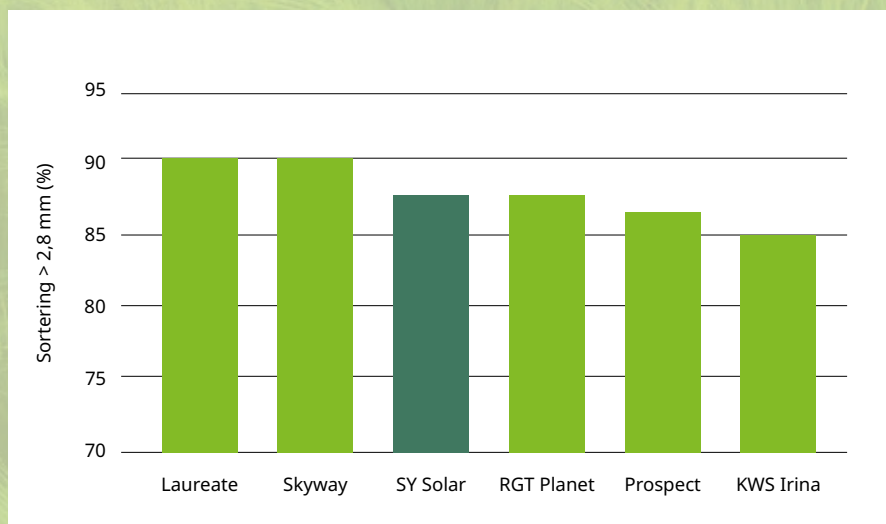

SY Solar

NYHED

VÅRBYG

SY Solar

- Stabile høje udbytter på alle lokaliteter
- Lav modtagelighed overfor bladplet
- Nematoderesistent

Ny
højtydende
sort, med malt-
potentiale

SY Solar

syngenta®

Udbytte og sortering

procent kerner over 2,8 m sammenstilling (2020-2022)

Kilde: sortinfo.dk

Sortering af kerner, -procent kerner over 2,8 mm (%)

3 års sammenstilling (2022-2022)

Kilde: sortinfo.dk

Højt stabilt udbytte

SY Solar har de sidste 3 år vist et meget stabilt, højt udbytte. Det ses især ved at sorten har en meget ensartet præstation på alle lokaliteter i Landsforsøgende 2020-2022.

Store kerner

SY Solar viser over 3 års gennemsnit af sortering af kerner >2,8 mm, at den er velegnet til maltning.