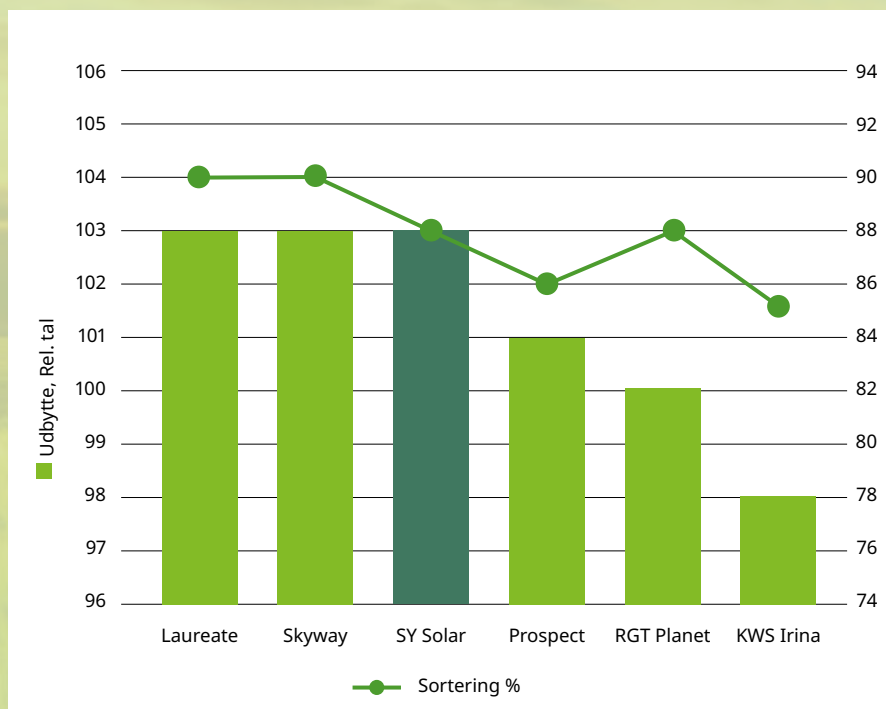

SY Solar

NYHED

VÅRBYG

SY Solar

- Stabile høje udbytter på alle lokaliteter
- Lav modtagelighed overfor bladplet
- Nematoderesistent

Ny
højtydende
sort, med malt-
potentiale

SY Solar

syngenta®

Udbytte og sortering

procent kerner over 2,8 m sammenstilling (2020-2022)

Kilde: sortinfo.dk

Sortering af kerner, -procent kerner over 2,8 mm (%)

3 års sammenstilling (2022-2022)

Kilde: sortinfo.dk

Højt stabilt udbytte

SY Solar har de sidste 3 år vist et meget stabilt, højt udbytte. Det ses især ved at sorten har en meget ensartet præstation på alle lokaliteter i Landsforsøgende 2020-2022.

Store kerner

SY Solar viser over 3 års gennemsnit af sortering af kerner >2,8 mm, at den er velegnet til maltning.