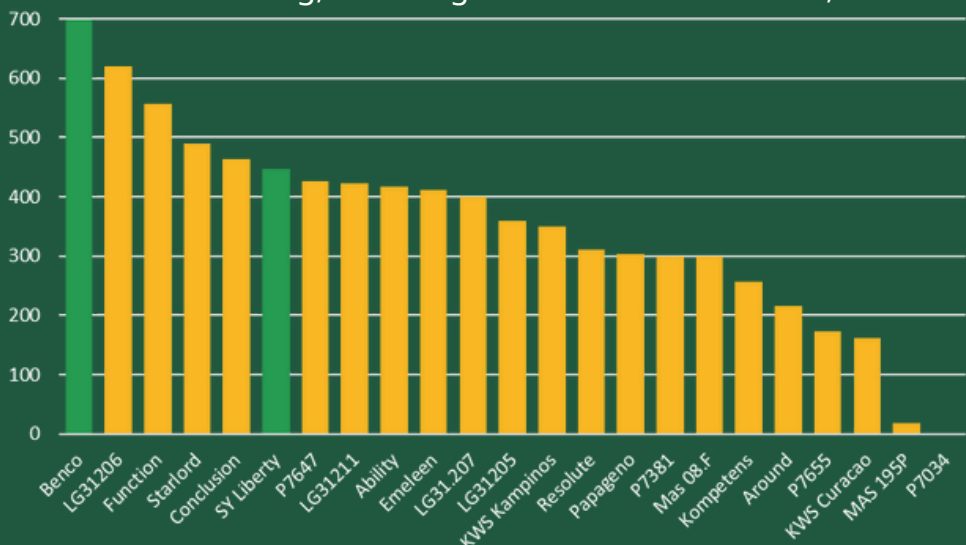

Go for ko

Fuld foderudnyttelse og maksimering af mælkeydelse med vores helsædssorter. Syngentas sorter er skabt til en høj mælkeydelse og har en perfekt balance mellem udbytte og stivelsesindhold, som sammen med den høje fordøjelighed af cellevægge (FK NDF) optimerer koens foderoptagelse og energi-udnyttelse på bedste vis. Sorterne giver mere mælk pr. årsko og et korrekt sortsvalg kan hurtigt tjene sig ind. Vi kalder det "Go for ko", og med dette stempel på majssorten er du sikker på en pålidelig og dyrkningssikker sort af bedste kvalitet.

Dine køer fortjener en sort fra Syngenta.

Værdien af korrekt sortsvalg

Værdi af sortsvalg, sorter egnet til **kølige** lokaliteter, kr./årsko

Værdi af sortsvalg, sorter egnet til **varme** lokaliteter, kr./årsko

Kilde: Sortsvalgmajs.dk, 50% majs i grovfoder til SDM køer

BENCO

Højest ydende sort, stabile udbytter

FAO 205

Fordele

- Højest ydende sort (afgrøde-enheder NEL20) i Landsforsøgende i både 2021, 2022 og 2023.
- Højest værdisætning i sortsvalg majs
- Højeste cellevægsfordøjelighed - FK NDF blandt de sildige sorter
- Høj energiindhold i tørstof (MJ/kg tørstof)
- Velegnet til lune lokaliteter
- God standfasthed

BENCO er Danmarks højest ydende sort der har den højeste afgrødeenhedsudbytte i Landsforsøgene i både 2021, 2022 og 2023, samt den bedste fordøjelighed af cellevægge (FK NDF)

Læs mere her

Majs Landsforsøg 2023 – Sildige markedsorter