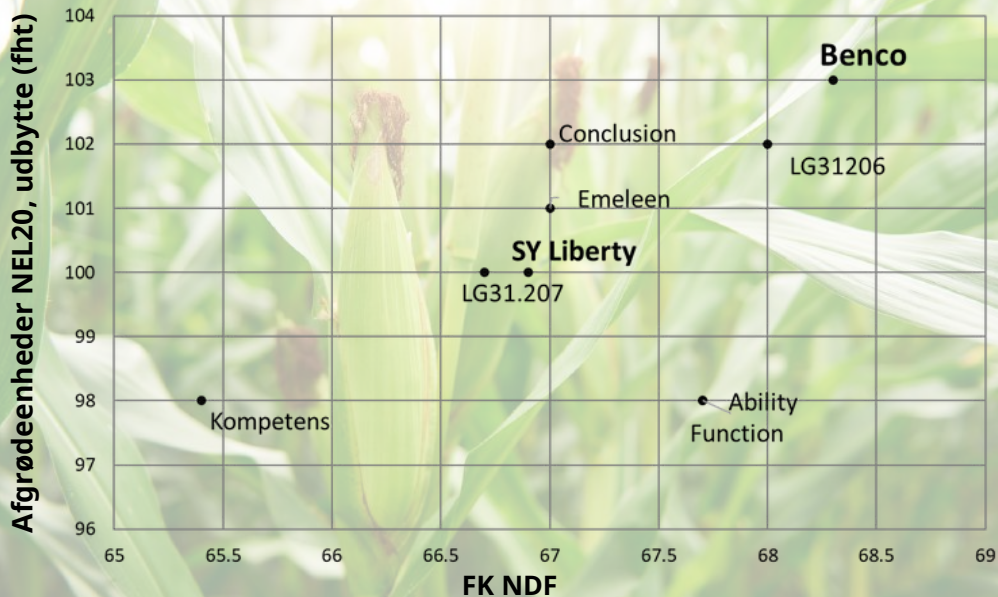

Go for ko

Fuld foderudnyttelse og maksimering af mælkeydelse med vores helsædssorter. Syngentas sorter er skabt til en høj mælkeydelse og har en perfekt balance mellem udbytte og stivelsesindhold, som sammen med den høje fordøjelighed af cellevægge (FK NDF) optimerer koens foderoptagelse og energi-udnyttelse på bedste vis. Sorterne giver mere mælk pr. årsko og et korrekt sortsvalg kan hurtigt tjene sig ind. Vi kalder det "Go for ko", og med dette stempel på majssorten er du sikker på en pålidelig og dyrkningssikker sort af bedste kvalitet.

Kilde: Sortsvalgmajs.dk, 50% majs i grovfoder til SDM køer

BENCO

Højest ydende sort, stabile udbytter

FAO 205

Fordele

- Højest ydende sort (afgrøde-enheder NEL20) i Landsforsøgende i både 2021, 2022 og 2023.
- Højest værdisætning i sortsvalg majs
- Højeste cellevægsfordøjelighed - FK NDF blandt de sildige sorter
- Høj energiindhold i tørstof (MJ/kg tørstof)
- Velegnet til lune lokaliteter
- God standfasthed

BENCO er Danmarks højest ydende sort der har den højeste afgrødeenhedsudbytte i Landsforsøgene i både 2021, 2022 og 2023, samt den bedste fordøjelighed af cellevægge (FK NDF)

Læs mere her

Majs Landsforsøg 2023 – Sildige markedsorter

Kilde: sortinfo.dk (største markedsorter)

Jeg havde Benco sidste år og det var en super god majs med højt udbytte og god kvalitet. Jeg har også Benco i 2024 og de står flot, selvom vi har fået masser af nedbør.