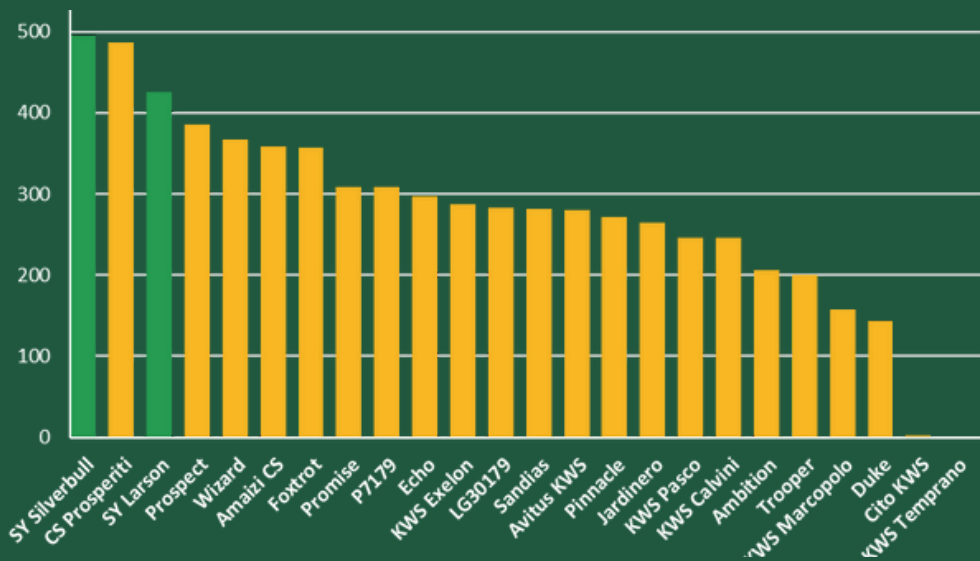

Go for ko

Fuld foderudnyttelse og maksimering af mælkeydelse med vores helsædssorter. Syngentas sorter er skabt til en høj mælkeydelse og har en perfekt balance mellem udbytte og stivelsesindhold, som sammen med den høje fordøjelighed af cellevægge (FK NDF) optimerer koens foderoptagelse og energi-udnyttelse på bedste vis. Sorterne giver mere mælk pr. årsko og et korrekt sortsvalg kan hurtigt tjene sig ind. Vi kalder det "Go for ko", og med dette stempel på majssorten er du sikker på en pålidelig og dyrkningssikker sort af bedste kvalitet.

Dine køer fortjener en sort fra Syngenta.

Værdien af korrekt sortsvalg

Værdi af sortsvalg, sorter egnet til **kølige** lokaliteter, kr./årsko

Værdi af sortsvalg, sorter egnet til **varme** lokaliteter, kr./årsko