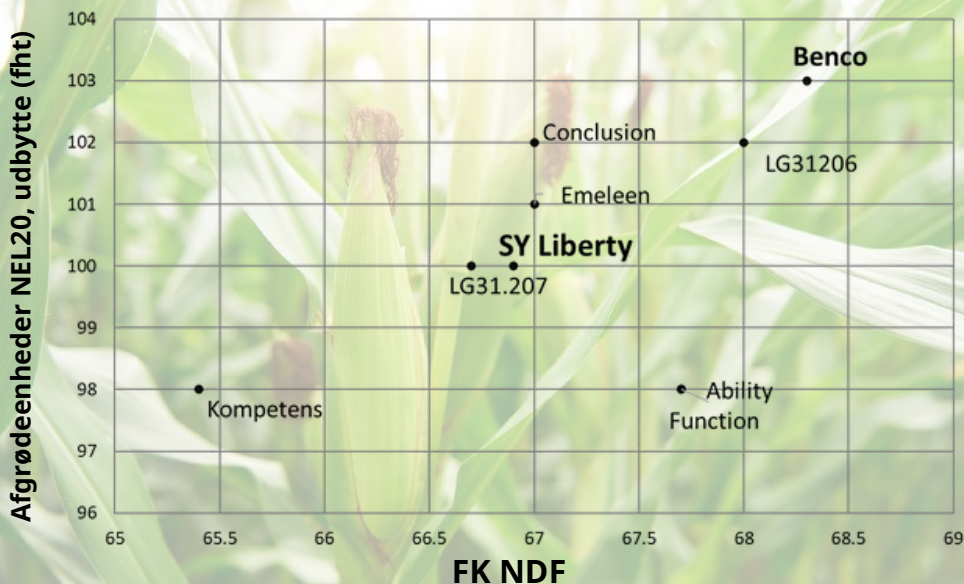

Majs Landsforsøg 2023 – Sildige markedsorter

Kilde: sortinfo.dk (største markedsorter)