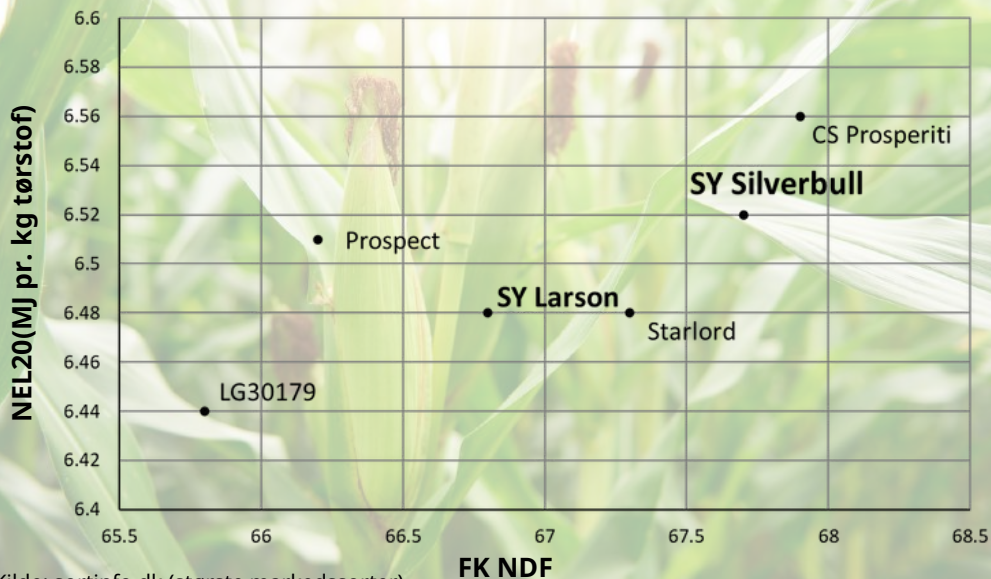

Per Sørensen Glejbjerg

SY SILVERBULL

Stærk sort, top kvalitet, højt stivelsesindhold

FAO 170

Velegnet til
økologi

Fordele

- Godt valg blandt middeltidlige sorter gennem flere års landsforsøg
- Særdeles højt udbytte af top kvalitet
- Særdeles højt energi-indhold i tørstof (MJ pr. kg tørstof)
- Højt stivelsesindhold
- Rigtig god standfasthed - ingen lejesæd i 2023 i landsforsøgende
- God sygdomsprofil inkl. majsbrand

SY Silverbull er en sort, med stort udbyttepotentiale af top kvalitet. Højt stivelsesindhold og med stærke agronomiske egenskaber

Læs mere her

Jeg har dyrket SY Silverbull i flere år og er særdeles tilfreds med både kvalitet og udbytte.

Steen Skov fra Aars

Majs Landsforsøg 2023 - Tidlige markedssorter

Kilde: sortinfo.dk (største markedssorter)

SY LARSON

Højtydende, højt stivelsesudbytte, top kvalitet

FAO 170

Fordele

- Højt stivelsesindhold
- God sygdomsprofil inkl. majsbrand
- Velegnet til både lune og lidt køligere lokaliteter
- Ny middeltidlig sort med højt udbyttepotentiale og top kvalitet
- Blandt de højest ydende middeltidlige sorter i landsforsøgene 2021-2023.