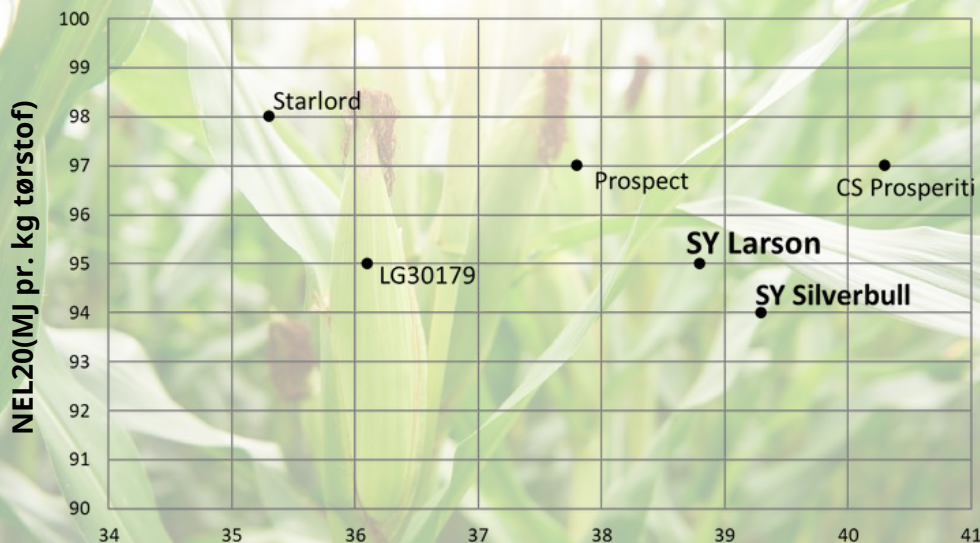

SY Silverbull er en sort, med stort udbyttepotentiale af top kvalitet. Højt stivelsesindhold og med stærke agronomiske egenskaber

Læs mere her

Jeg har dyrket SY Silverbull i flere år og er særdeles tilfreds med både kvalitet og udbytte.

Steen Skov fra Aars

Majs Landsforsøg 2023 - Tidlige markedssorter

Kilde: sortinfo.dk (største markedssorter)

SY LARSON

Højtydende, højt stivelsesudbytte, top kvalitet

FAO 170

Fordele

- Højt stivelsesindhold
- God sygdomsprofil inkl. majsbrand
- Velegnet til både lune og lidt køligere lokaliteter
- Ny middeltidlig sort med højt udbyttepotentiale og top kvalitet
- Blandt de højest ydende middeltidlige sorter i landsforsøgene 2021-2023.

Læs mere her

SY LARSON Majssort med stort udbyttepotentiale af top kvalitet

Majs Landsforsøg 2023 - Tidlige markedsorter

Kilde: sortinfo.dk (største markedsorter)

Tørstof %

SY LIBERTY

Højt udbyttepotentiale, sund, god standfasthed